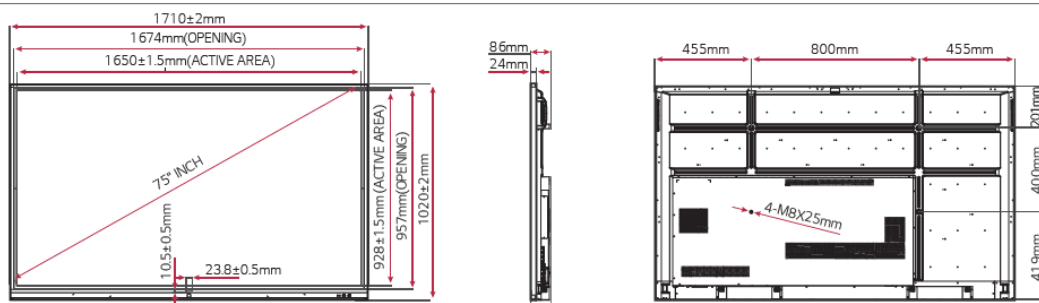

Model name	65TR3BF	75TR3BF	86TR3BF
CONDITION ENVIRONNEMENT			
Température de fonctionnement	0 °C to 40 °C	0 °C to 40 °C	0 °C to 40 °C
Humidité de fonctionnement	10 % to 80 %	10 % to 80 %	10 % to 80 %
ALIMENTATION			
Alimentation	100-240V~, 50/60Hz	100-240V~, 50/60Hz	100-240V~, 50/60Hz
Type	Built-In Power	Built-In Power	Built-In Power
Bouton	No	No	No
CONSOMMATION ELECTRIQUE			
Typ.	240W	260W	400W
Max.	280W	300W	450W
BTU (British Thermal Unit)	NA	NA	NA
Smart Energy Saving	N/A	N/A	N/A
DPM	0.5W↓	0.5W↓	0.5W↓
Power off	0.5W↓	0.5W↓	0.5W↓
SON			
Haut parleur	Built in 24W (12W + 12W)	Built in 24W (12W + 12W)	Built in 24W (12W + 12W)
CERTIFICATION			
Sécurité	UL / cUL / CB / TUV / KC	UL / cUL / CB / TUV / KC	UL / cUL / CB / TUV / KC
EMC	FCC Class "A" / CE / KC	FCC Class "A" / CE / KC	FCC Class "A" / CE / KC
ErP / Energy Star	O/X	O/X	O/X
COMPATIBILITÉ MEDIA PLAYER			
Compatibilité OPS	O	O	O
ACCESSOIRE			
Inclus	Power Cord(EU or UK or USA) 3 M*1, USB Cable (Type A-Type B) 5 M*1, HDMI Cable 3 M*1, Writing Pen*2pcs, User Manual, QSG, Carton Box, Remote Control		
Option	X	X	X
AUTRES			
Compatibilité kit de tactilisation	X	X	X
IDB App	O	O	O
Code EAN	8806098523245	8806098523139	8806098523054

65TR3BF

75TR3BF

86TR3BF