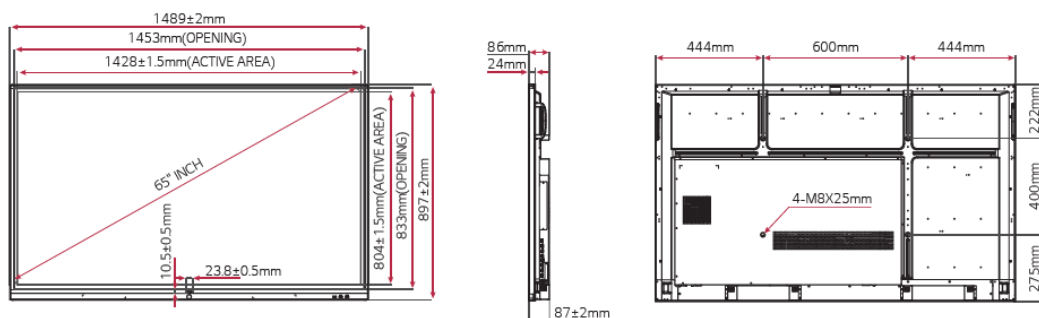

Model name	65TR3BF	75TR3BF	86TR3BF
CONDITION ENVIRONNEMENT			
Température de fonctionnement	0 °C to 40 °C	0 °C to 40 °C	0 °C to 40 °C
Humidité de fonctionnement	10 % to 80 %	10 % to 80 %	10 % to 80 %
ALIMENTATION			
Alimentation	100-240V~, 50/60Hz	100-240V~, 50/60Hz	100-240V~, 50/60Hz
Type	Built-In Power	Built-In Power	Built-In Power
Bouton	No	No	No
CONSOMMATION ELECTRIQUE			
Typ.	240W	260W	400W
Max.	280W	300W	450W
BTU (British Thermal Unit)	NA	NA	NA
Smart Energy Saving	N/A	N/A	N/A
DPM	0.5W↓	0.5W↓	0.5W↓
Power off	0.5W↓	0.5W↓	0.5W↓
SON			
Haut parleur	Built in 24W (12W + 12W)	Built in 24W (12W + 12W)	Built in 24W (12W + 12W)
CERTIFICATION			
Sécurité	UL / cUL / CB / TUV / KC	UL / cUL / CB / TUV / KC	UL / cUL / CB / TUV / KC
EMC	FCC Class "A" / CE / KC	FCC Class "A" / CE / KC	FCC Class "A" / CE / KC
ErP / Energy Star	O/X	O/X	O/X
COMPATIBILITÉ MEDIA PLAYER			
Compatibilité OPS	O	O	O
ACCESSOIRE			
Inclus	Power Cord(EU or UK or USA) 3 M*1, USB Cable (Type A-Type B) 5 M*1, HDMI Cable 3 M*1, Writing Pen*2pcs, User Manual, QSG, Carton Box, Remote Control		
Option	X	X	X
AUTRES			
Compatibilité kit de tactilisation	X	X	X
IDB App	O	O	O
Code EAN	8806098523245	8806098523139	8806098523054

65TR3BF