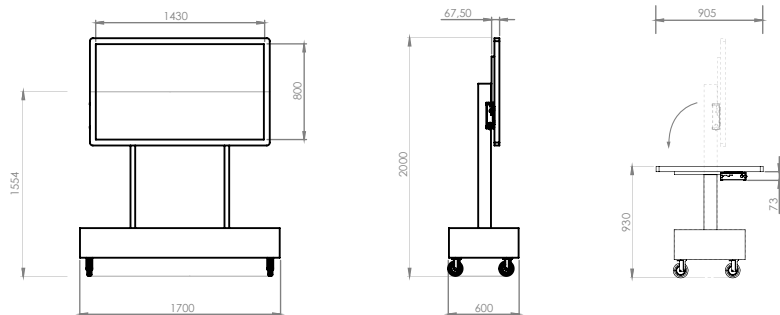

PRAGMATIQUE

Une solution clé en main abordable et simple à déployer, pour moderniser vos méthodes et vos espaces de travail.

Install.
5 min.

CONTENU

Visualisation	Écran tactile et interactif
Logiciel	Plateforme de collaboration visuelle Shariing Advanced
Ordinateur	Mini-PC haute performance
Flightcase	Caisson de transport équipé de roulettes et de rangements
Support	Pied motorisé intégré au flightcase pour un usage en mode tableau ou table

SPÉCIFICATIONS FONCTIONNELLES

Taille de l'image	65" (diagonale d'image)
Résolution	4K UHD (3840x2160 pixels)
Technologie tactile	capacitive projetée

CARACTÉRISTIQUES TECHNIQUES

Dimensions (fermé)	1,70m x 0,6m x 1,35cm (L x l x H)
Dimensions de l'écran	1,53m x 0,9m (L x H)
Hauteur max. de l'écran	2,00m (haut de l'écran) / 1,55m (centre de l'écran)
Hauteur min. de l'écran	0,93m (en mode table)
Poids	Environ 100kg (flightcase inclus)
Consommation électrique	Environ 350 W