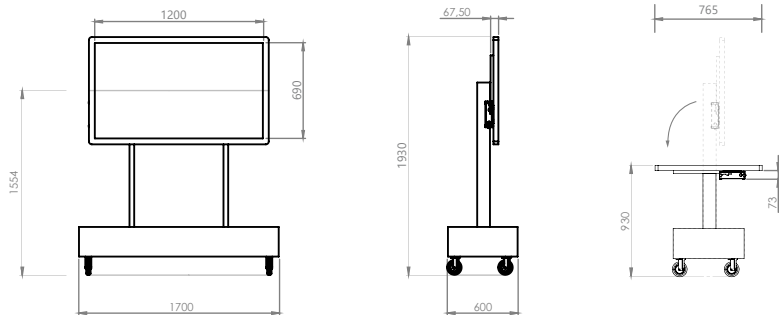

PRAGMATIQUE

Une solution clé en main abordable et simple à déployer, pour moderniser vos méthodes et vos espaces de travail.

Install.
5 min.

CONTENU

Visualisation	Écran tactile et interactif
Logiciel	Plateforme de collaboration visuelle Shariing Advanced
Ordinateur	Mini-PC haute performance
Flightcase	Caisson de transport équipé de roulettes et de rangements
Support	Pied motorisé intégré au flightcase pour un usage en mode tableau ou table

SPÉCIFICATIONS FONCTIONNELLES

Taille de l'image	55" (diagonale d'image)
Résolution	4K UHD (3840x2160 pixels)
Technologie tactile	Capacitive projetée

CARACTÉRISTIQUES TECHNIQUES

Dimensions (fermé)	1,38m x 0,60m x 1,29cm (L x l x H)
Dimensions de l'écran	1,29m x 0,76m (L x H)
Hauteur max. de l'écran	1,93m (haut de l'écran) / 1,55m (centre de l'écran)
Hauteur min. de l'écran	0,93m (en mode table)
Poids	Environ 100kg (flightcase inclus)
Consommation électrique	Environ 320 W